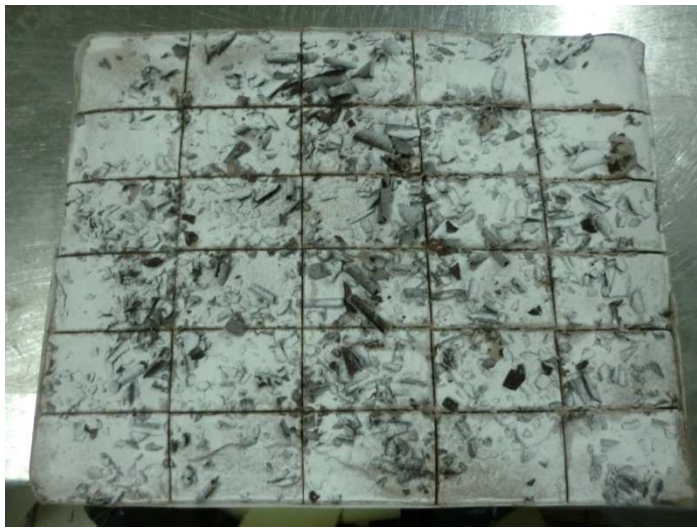

pastirolot

TARTA WHISKY 12 RAC.

TARTA TIRAMISU 12 RAC.

TARTA SELVA TRUFA 12 RAC.

TARTA SACHER 12 RAC.

TARTA QUESO ARÁNDANOS 12 RAC.

TARTA NATA-CHOCO-YEMA 12 RAC.

TARTA GRAN MOUSSE 12 RAC.

TARTA CRUMBLE MANZANA CARAMELO 12 RAC.

TARTA CARAMELO CON GALLETA 12 RAC.

TARTA TRES CHOCOLATES 12 RAC.

TARTA BLACK COOKIES 14 RAC.

PLANCHA TRES CHOCOLATES 30 RAC.

PLANCHA TIRAMISÚ 30 RAC.

PLANCHA SELVA TRUFA 30 RAC.

PLANCHA QUESO ARÁNDANOS 30 RAC.

PLANCHA CHOCOLATE

PLANCHA SAN MARCOS 30 RAC.